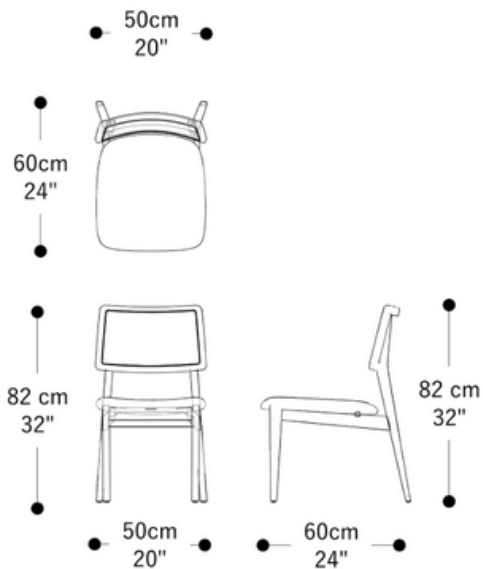

Cadeira
Clara

CADEIRA
CLARA

BRETON